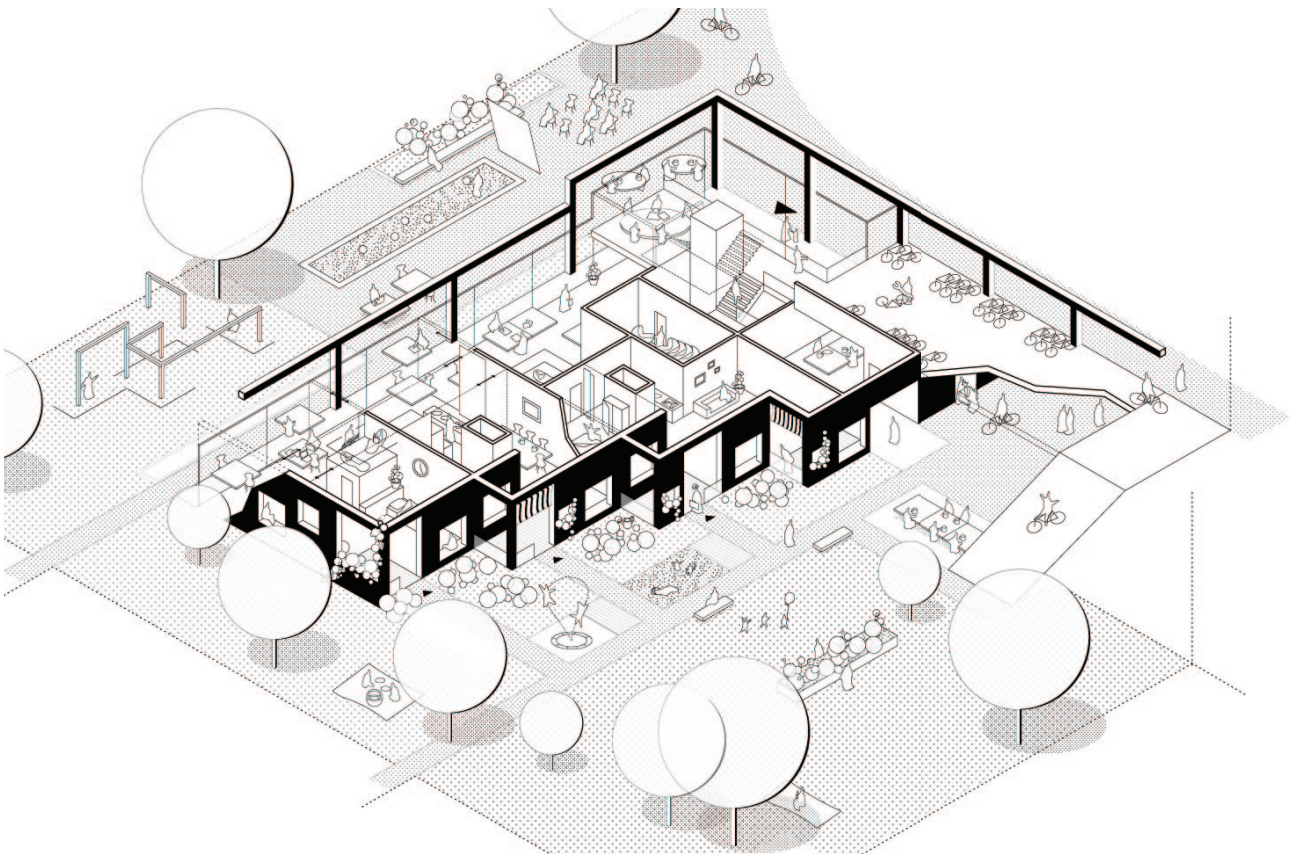

Quartiershaus im Sonnwendviertel

Projektwettbewerb 2015

Engere Auswahl

„Leben mit Helmut“

Schenker

„Alle haben den Blick ins Grüne. Der zum Park gestaffelte Baukörper mit homogener Lochfassade fügt sich unaufgeregt ins Ganze.“

Weber

Salvi

Weber

„Ein Mikrokosmos am Helmut-Zilk-Park in Wien: Büro im Haus, Lebensmittel aus der eigenen Koop, gemeinsam wohnen mit Familie, Freunden, Oma und Opa.“

Schenker

„Die doppelgeschossigen Veranden ermöglichen flexible Wohnkonzepte. Räume können ohne viel Aufwand dazu- oder weggeschaltet werden.“