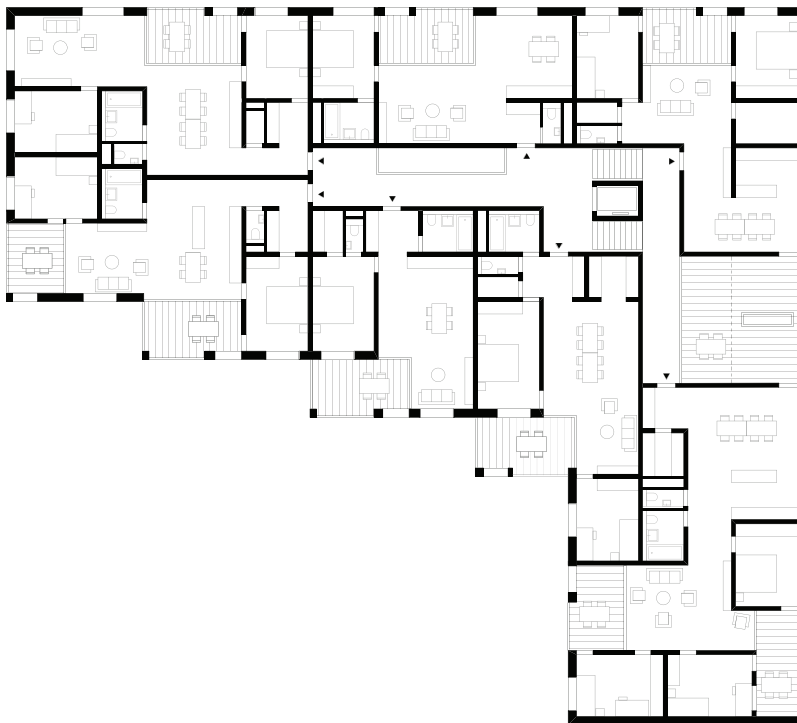

Weber

Salvi

Weber

„Ein Mikrokosmos am Helmut-Zilk-Park in Wien: Büro im Haus, Lebensmittel aus der eigenen Koop, gemeinsam wohnen mit Familie, Freunden, Oma und Opa.“

Schenker

„Die doppelgeschossigen Veranden ermöglichen flexible Wohnkonzepte. Räume können ohne viel Aufwand dazu- oder weggeschaltet werden.“

Weber