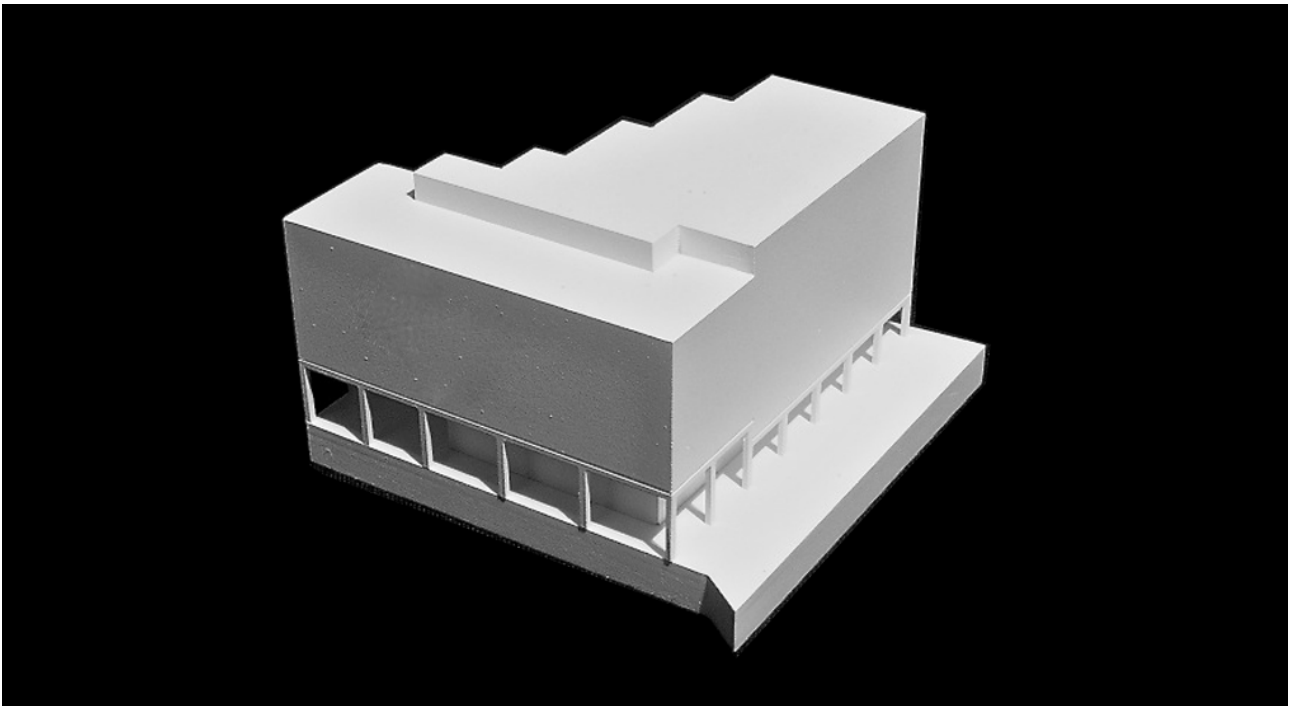

Schenker

Schenker

PROJEKTD E T A I L S

- Auftragsart:
  EU-weiter, Zweistufiges
  Verkaufsverfahren für Grundstücke
- Auszeichnung:
  Engere Auswahl
- Auftraggeber:
  ÖBB-Infrastruktur AG
- Ort:
  Wien, AT
- Wettbewerb:
  2015
- BGF:
  4500 m²
- Mitarbeiter:
  Bettina Dosner, Alexandr Kulikov,
  Clemens Neuber, Michael Salvi,
  Andres Schenker, Andreea Suteu,
  Thomas Weber

K O O P E R A T I O N

- Bauträger:
  Eisenhof Gemeinnützige
  Wohnungsgesellschaft m.b.H.
- Soziologie:
  Mag. Sonja Gruber
- Bauphysik und Akustik:
  IBO
- Landschaftsplanung:
  DnD Landschaftsplanung
- Visualisierung:
  Miss3
- Modellbau:
  Modellwerkstatt Gerhard Stocker

Weber